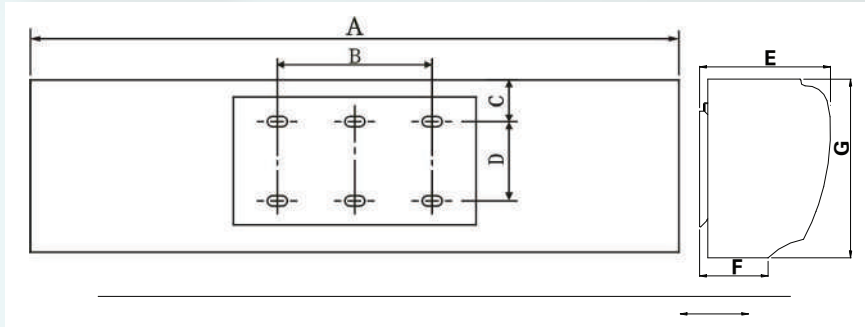

*Y: yüksek devir D: düşük devir

Montaj Ölçüleri

MODEL	A	B	C	D	E	F	G
FM-1209T/Y5GS	900	440	42	90	190	105	225
FM-1212T/Y5GS	1200						
FM-1215T/Y5GS	1500						
FM-1218T/Y5GS	1800						
FM-1220T/Y5GS	2000						